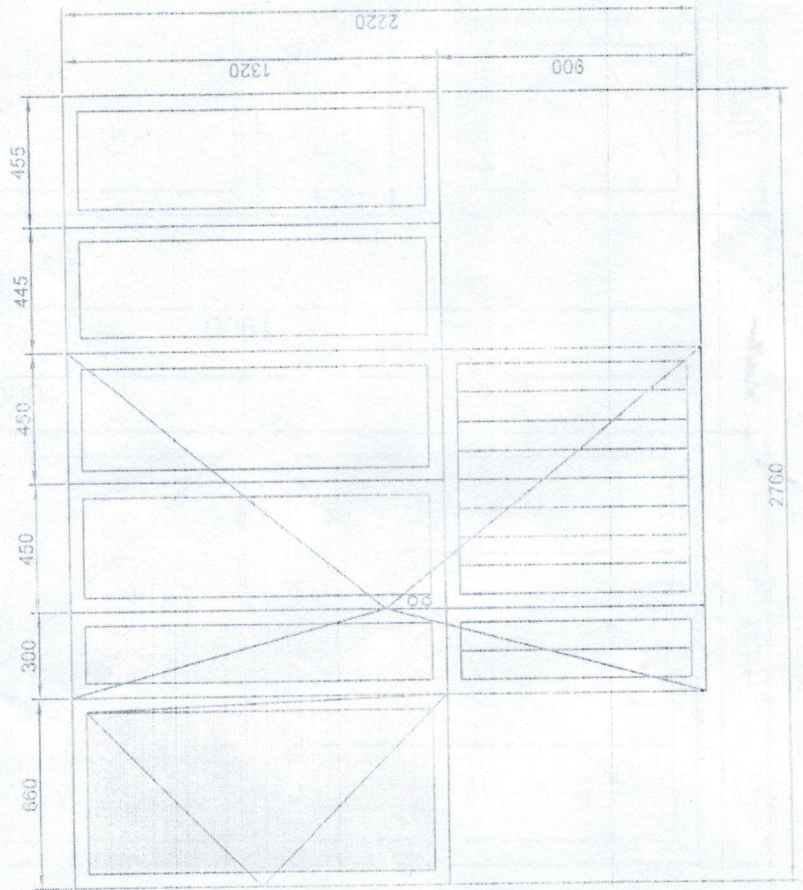

ОКНО ПВХ 1970X1320ММ - 1 ШТ  
 ОКНО ПВХ 1000X1200ММ - 2 ШТ  
 ВИТРАЖ ПВХ 2220X2760ММ - 2 ШТ  
 ВИТРАЖ ПВХ 2300X2320ММ - 1 ШТ

ИСПОЛН. М.НАРБАЕВ

*Нисфа Рабаев*

Альфа пласт

ОКНО ПВХ 1000X1200ММ - 2 ШТ  
ДВЕРЬ ПВХ 1900X900ММ - 2 ШТ  
ФОРТОЧКА ПВХ 500X400 - 1ШТ