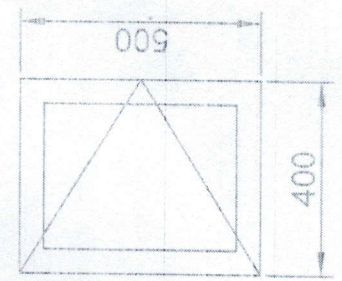

ОКНО ПВХ 1970X1320ММ - 1 ШТ  
 ОКНО ПВХ 1000X1200ММ - 2 ШТ  
 ВИТРАЖ ПВХ 2220X2760ММ - 2 ШТ  
 ВИТРАЖ ПВХ 2300X2320ММ - 1 ШТ

ИСПОЛН. М.НАРБАЕВ

*Нисфа Рабаев*

Альфа пласт

ОКНО ПВХ 1000X1200ММ - 2 ШТ  
ДВЕРЬ ПВХ 1900X900ММ - 2 ШТ  
ФОРТОЧКА ПВХ 500X400 - 1ШТ