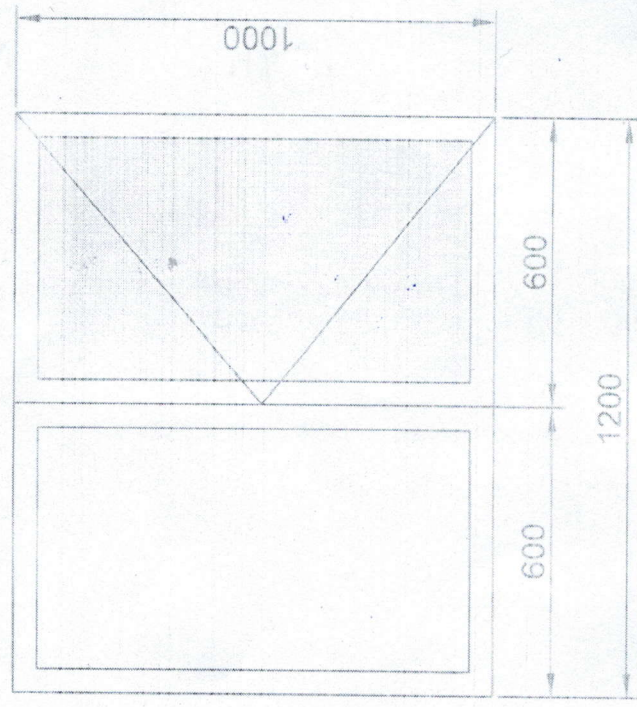

ОКНО ПВХ 1970X1320ММ - 1 ШТ  
 ОКНО ПВХ 1000X1200ММ - 2 ШТ  
 ВИТРАЖ ПВХ 2220X2760ММ - 2 ШТ  
 ВИТРАЖ ПВХ 2300X2320ММ - 1 ШТ

ИСПОЛН. М.НАРБАЕВ

*Нисфа Рабаев*

Альфа пласт

ОКНО ПВХ 1000X1200ММ - 2 ШТ  
ДВЕРЬ ПВХ 1900X900ММ - 2 ШТ  
ФОРТОЧКА ПВХ 500X400 - 1ШТ