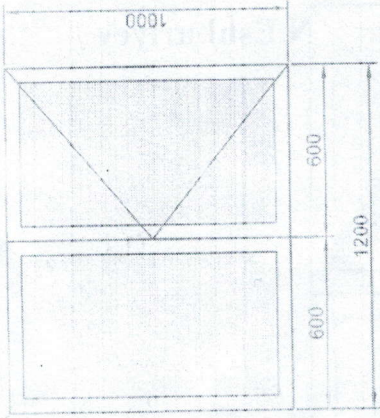

ОКНО ПВХ 1970X1320ММ - 1 ШТ  
 ОКНО ПВХ 1000X1200ММ - 2 ШТ  
 ВИТРАЖ ПВХ 2220X2760ММ - 2 ШТ  
 ВИТРАЖ ПВХ 2300X2320ММ - 1 ШТ

ИСПОЛН. М.НАРБАЕВ

*Нисфа Рабаев*

Альфа пласт

ОКНО ПВХ 1000X1200ММ - 2 ШТ  
ДВЕРЬ ПВХ 1900X900ММ - 2 ШТ  
ФОРТОЧКА ПВХ 500X400 - 1ШТ