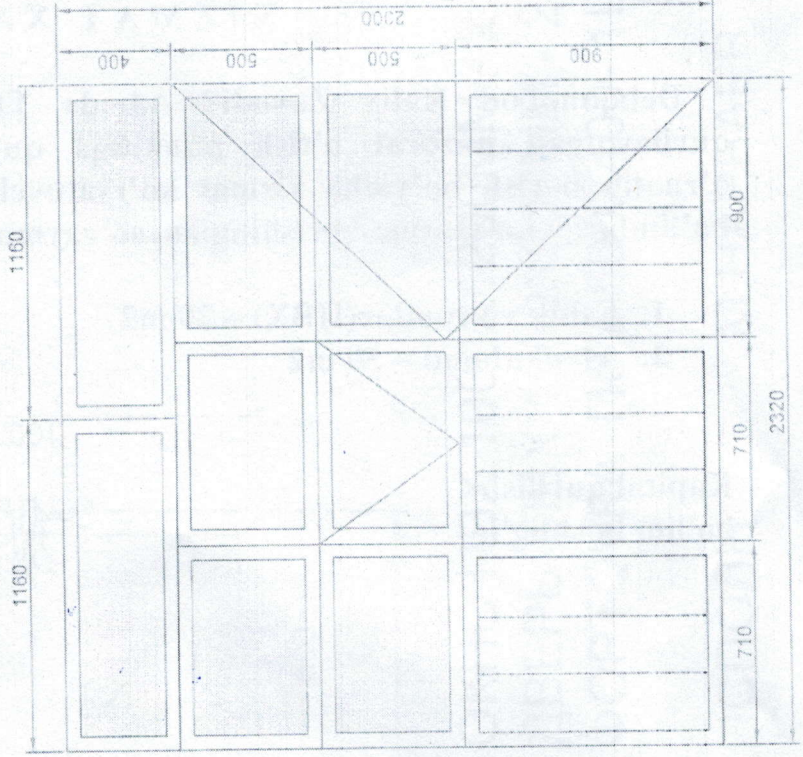

ОКНО ПВХ 1970X1320ММ - 1 ШТ  
 ОКНО ПВХ 1000X1200ММ - 2 ШТ  
 ВИТРАЖ ПВХ 2220X2760ММ - 2 ШТ  
 ВИТРАЖ ПВХ 2300X2320ММ - 1 ШТ

ИСПОЛН. М.НАРБАЕВ

*Нисфа Рабаев*

Альфа пласт

ОКНО ПВХ 1000X1200ММ - 2 ШТ  
ДВЕРЬ ПВХ 1900X900ММ - 2 ШТ  
ФОРТОЧКА ПВХ 500X400 - 1ШТ