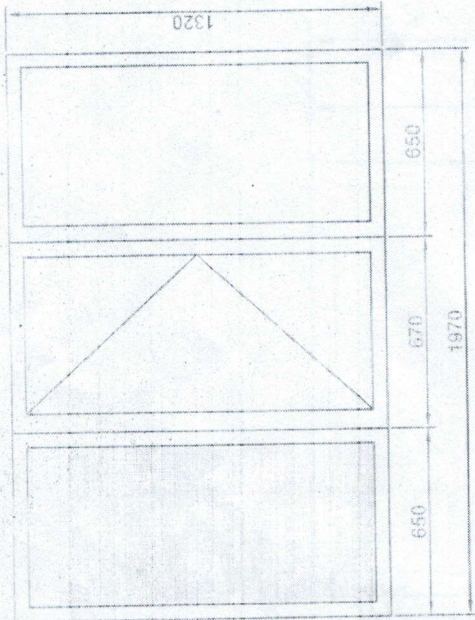

ОКНО ПВХ 1970X1320ММ - 1 ШТ  
 ОКНО ПВХ 1000X1200ММ - 2 ШТ  
 ВИТРАЖ ПВХ 2220X2760ММ - 2 ШТ  
 ВИТРАЖ ПВХ 2300X2320ММ - 1 ШТ

ИСПОЛН. М.НАРБАЕВ

*Нисфа Рабаев*

Альфа пласт

ОКНО ПВХ 1000X1200ММ - 2 ШТ  
ДВЕРЬ ПВХ 1900X900ММ - 2 ШТ  
ФОРТОЧКА ПВХ 500X400 - 1ШТ