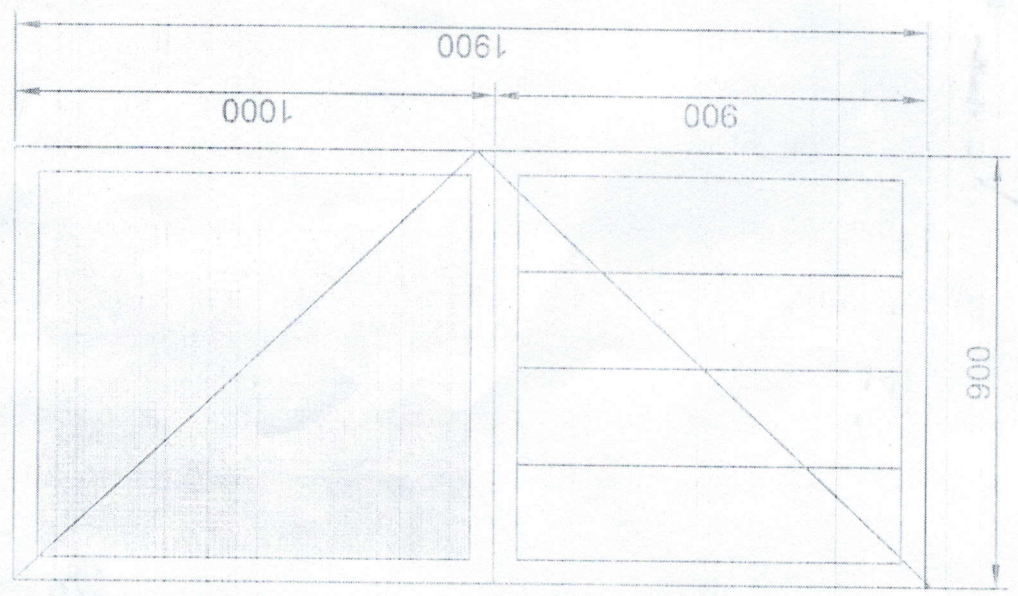

ОКНО ПВХ 1970X1320ММ - 1 ШТ  
 ОКНО ПВХ 1000X1200ММ - 2 ШТ  
 ВИТРАЖ ПВХ 2220X2760ММ - 2 ШТ  
 ВИТРАЖ ПВХ 2300X2320ММ - 1 ШТ

ИСПОЛН. М.НАРБАЕВ

*Нисфа Рабаев*

Альфа пласт

ОКНО ПВХ 1000X1200ММ - 2 ШТ  
ДВЕРЬ ПВХ 1900X900ММ - 2 ШТ  
ФОРТОЧКА ПВХ 500X400 - 1ШТ